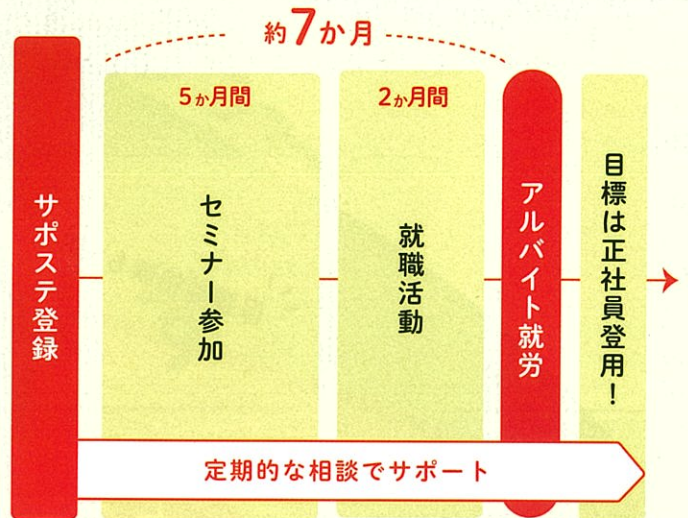

利用者の声

自分のペースで、
少しずつ就活に前向きになれた。(20代)

内定をもらえないまま学校を卒業。友人の紹介で仕事に就いたが、1年で会社が倒産した。就活は、何からはじめたらいいのかわからないし、自分にできることなんてないのではないかと不安なまま半年が経過。親の紹介でサポステに行きはじめ、まずは昼夜逆転生活の改善を目標にした。セミナーに参加して相談で振り返ることを繰り返すと、自分にできること、得意なこと、大事にしたいことなど、仕事を選ぶ条件が整理されてきた。スタッフから客観的にできていることを伝えてもらったことも、自信になっていった。ゲームが好きだったので、デバッグの仕事が体験できるセミナーに参加してみたところ、これならできそうだと思えたので、この職種に絞って就活をした。アルバイトとして採用されたので、正社員登用を目指して、現在もサポ

新卒で入社した会社をすぐに退職。
学校の紹介でサポステに。

10代

高校卒業後、就職した会社を1か月で退職し、学校の紹介でサポステへ。自分に合った働き方をスタッフが一緒に整理してくれたので、軸を持って就活ができた。現在、正社員として介護の仕事に就いて1年が経過。

5年のブランクがあり不安が大きかったが、
1人ではない心強さを感じた。

20代

働きたいけれど、過去のつらい記憶から就活に踏み出せず5年が経ってしまった。サポステのスタッフは親身に話を聞いてくれて、ひとりではない心強さを感じた。現在アルバイトから挑戦中。

向いている仕事が変わらなくなり、
職業適性検査を受けた。

30

転職を繰り返し、向いている仕事が変わらなくなっていたときにハローワークからサポステを紹介された。検査結果をもとに、仕事の方向性をじっくり一緒に考えてもらえて納得のいく就活ができた。

事務職希望でパソコン講座を受けて、
向いていないことがわかった。

40代

事務職を希望していたので、パソコン講座を受講するためサポステへ。実際にやってみて、自分には向いていないことが分かったので、販売の仕事に就職。在庫管理などで講座で学んだことが役立っている。